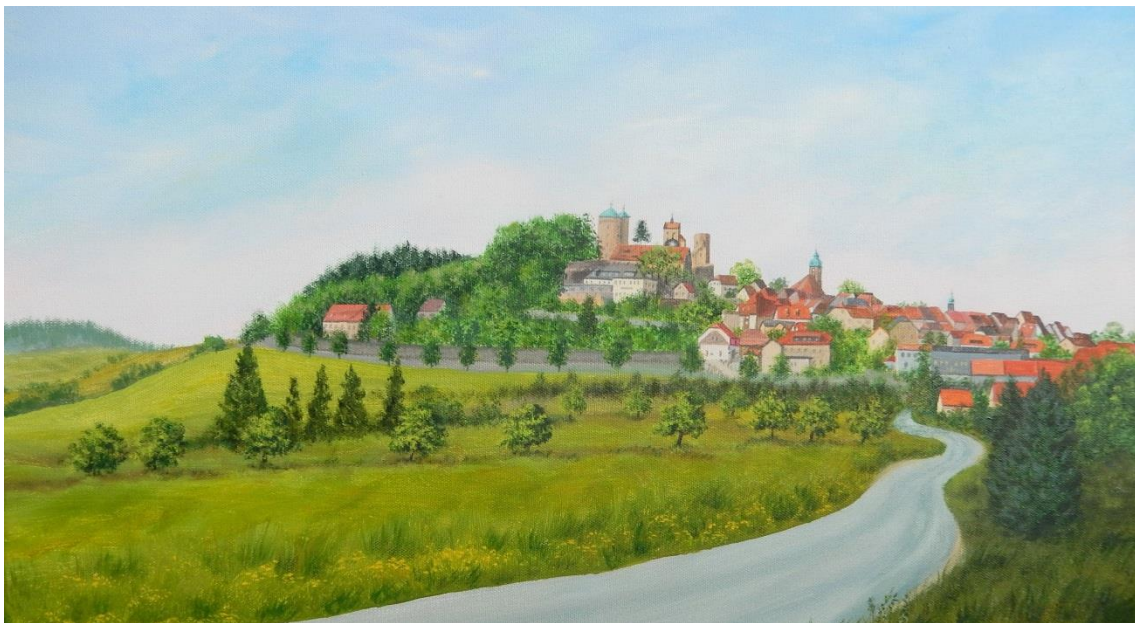

Landgut Lietze

Ausstellung

im „Landgut Lietze“ Stolpen, Bischofswerdaer Straße 20

Gudrun Stark
„EinBlicke – eine Retrospektive“

Stolpenansicht mit Landgut und Burg, Acrylbild von Gudrun Stark

Gezeigt werden Werke der Kunstmalerin Gudrun Stark, die in den letzten Jahren entstanden sind:
Stolpenansichten, Tier- und Materialbilder sowie Fantasiemalerei.